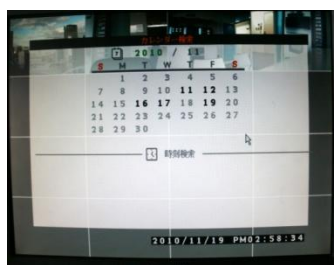

■ 充実した音声入力機能

SRD-704Pro:4入力、SRD-708Pro:8入力、SRD-716Pro:16入力

■ 遠隔リモートソフト

同梱されたネットワーク集中管理ソフト（CMS）を使った、多彩なネットワーク機能があります。

【ライブ画面映像】

【再生画面映像】

【ズーム映像】

【カレンダー検索画面】

【CMSライブ画面映像】

*CMSマッピング機能

*CMS検索機能

*CMSオブジェクト検索機能

モデル	SRD-704Pro	SRD-708Pro	SRD-716Pro
OS	Embedded(Linux)		
映像入力	BNC x4, 1.0Vp-p 75 Ω	BNC x 8, 1.0Vp-p 75 Ω	BNC x16, 1.0Vp-p 75 Ω
映像出力	D-sub(15ピン) コネクタ、BNC、スポット		
音声	4入力/1出力	8入力/1出力	16入力/1出力
ネットワーク	RJ45,10/100/1000Mbps Ethernet, Supports PPPoE/DDNS/DHCP		
画像圧縮方式	H.264		
認証システム	パスワードによる保護		
マルチタスク	録画、再生、ライブ映像、ネットワーク接続		
インターフェース	フロントパネル操作/リモコン/マウス		
映像解像度	1024 x 768, 1280 x 960, 1280 x 1024, 1920 x 1080 pixels		
映像表示速度	120fps@CIF	240fps@CIF	480fps@CIF
画面分割	1/4	1 / 4 / 8 / 9	1 / 4 / 8 / 9 / 16
解像度,録画速度	720x480, 720 x 240, 360 x 240 120fps@CIF	720x480, 720x240, 360x240 240fps@CIF	720x480, 720x240, 360x240 480fps@CIF
録画モード	スケジュール・アラーム・動き検知		
記録画質	8段階		
記録サイズ	1KBから22KB Byte/Picture		
上書き	あり/なし (選択可能)		
データ消去時間	設定可能		
内蔵HDD/ストレージ	標準 500GB / 3TB (2ストレージ)		標準 1000GB / 3TB(2ストレージ)
対応HDD	SATA		
バックアップストレージ	USB 2.0 X2, DVD±RW		
アラーム入力/出力	4入力/1出力	8入力/1出力	16入力/1出力
アラーム検出	N.C / N.O 選択可能		
動き検知	16 x 12検知ブロック数、感度、トリガー調節可能		
ビデオロス	設定可能		
ネットワーク	Ethernet RJ-45 コネクタ 10/100Mbps, DHCP対応		
リモートソフトウェア	フリーバンドル		
リモート操作	ライブ、再生、記録、システム設定、アーカイブ		
RS-485	D-SUB		
IRリモコン	有 (オプション)		
PTZカメラ	DSCP / Pelco P / Pelco D / AD422 / Fastrax 2 / Panasonic / JVC		
操作環境温度・湿度	温度: 0°C~40°C 湿度: 10%~90%		
電源	AC 100~240V, 50-60 Hz, 60W		
重量 (本体のみ)	5.5kg		
外形寸法	362(W) x 90(H) x 350(D)mm		