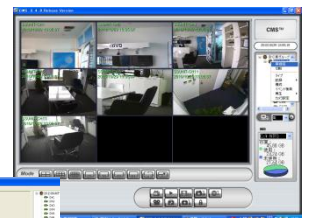

■ 充実した音声入力機能

SRD-704Pro:4入力、SRD-708Pro:8入力、SRD-716Pro:16入力

■ 遠隔リモートソフト

同梱されたネットワーク集中管理ソフト（CMS）を使った、多彩なネットワーク機能があります。

【ライブ画面映像】

【再生画面映像】

【ズーム映像】

【カレンダー検索画面】

【CMSライブ画面映像】

*CMSマッピング機能

*CMS検索機能

*CMSオブジェクト検索機能

モデル	SRD-704Pro	SRD-708Pro	SRD-716Pro
OS	Embedded(Linux)		
映像入力	BNC x4, 1.0Vp-p 75 Ω	BNC x 8, 1.0Vp-p 75 Ω	BNC x16, 1.0Vp-p 75 Ω
映像出力	D-sub(15ピン) コネクタ、BNC、スポット		
音声	4入力/1出力	8入力/1出力	16入力/1出力
ネットワーク	RJ45,10/100/1000Mbps Ethernet, Supports PPPoE/DDNS/DHCP		
画像圧縮方式	H.264		
認証システム	パスワードによる保護		
マルチタスク	録画、再生、ライブ映像、ネットワーク接続		
インターフェース	フロントパネル操作/リモコン/マウス		
映像解像度	1024 x 768, 1280 x 960, 1280 x 1024, 1920 x 1080 pixels		
映像表示速度	120fps@CIF	240fps@CIF	480fps@CIF
画面分割	1/4	1 / 4 / 8 / 9	1 / 4 / 8 / 9 / 16
解像度,録画速度	720x480, 720 x 240, 360 x 240 120fps@CIF	720x480, 720x240, 360x240 240fps@CIF	720x480, 720x240, 360x240 480fps@CIF
録画モード	スケジュール・アラーム・動き検知		
記録画質	8段階		
記録サイズ	1KBから22KB Byte/Picture		
上書き	あり/なし (選択可能)		
データ消去時間	設定可能		
内蔵HDD/ストレージ	標準 500GB / 3TB (2ストレージ)		標準 1000GB / 3TB(2ストレージ)
対応HDD	SATA		
バックアップストレージ	USB 2.0 X2, DVD±RW		
アラーム入力/出力	4入力/1出力	8入力/1出力	16入力/1出力
アラーム検出	N.C / N.O 選択可能		
動き検知	16 x 12検知ブロック数、感度、トリガー調節可能		
ビデオロス	設定可能		
ネットワーク	Ethernet RJ-45 コネクタ 10/100Mbps, DHCP対応		
リモートソフトウェア	フリーバンドル		
リモート操作	ライブ、再生、記録、システム設定、アーカイブ		
RS-485	D-SUB		
IRリモコン	有 (オプション)		
PTZカメラ	DSCP / Pelco P / Pelco D / AD422 / Fastrax 2 / Panasonic / JVC		
操作環境温度・湿度	温度: 0°C~40°C 湿度: 10%~90%		
電源	AC 100~240V, 50-60 Hz, 60W		
重量 (本体のみ)	5.5kg		
外形寸法	362(W) x 90(H) x 350(D)mm		