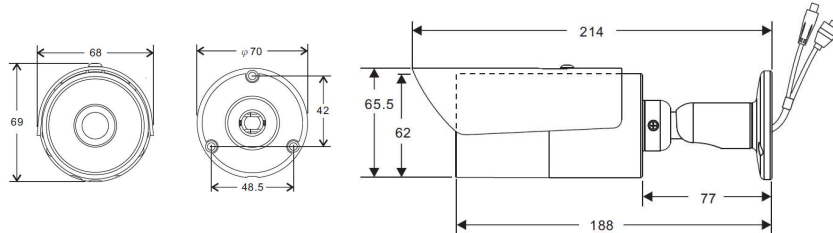

SSunit 株式会社 エスエスユニット
〒231-0041 横浜市中区吉田町72 サリュートビル
TEL : 045-250-0680 FAX : 045-250-0681
URL : <http://www.ss-unit.co.jp/>

販売元